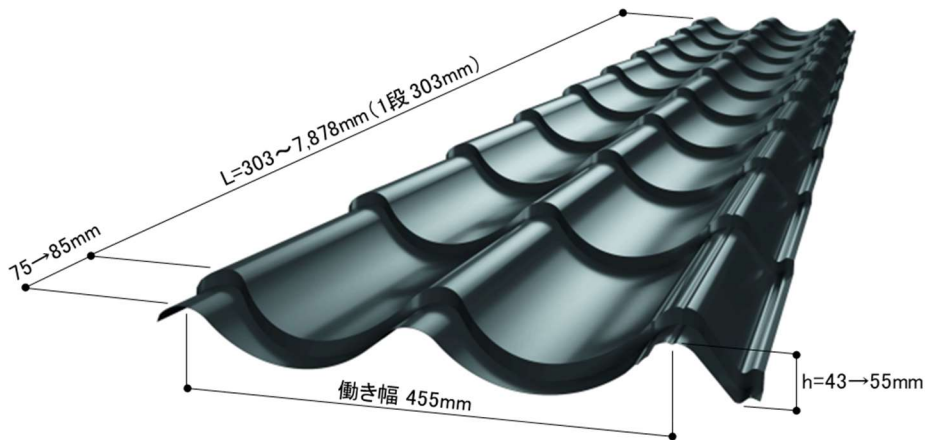

2025年1月吉日

お客様各位

日鉄鋼板株式会社
鋼板営業第三部
ルーフ営業課

『エバールーフ® 金属長尺瓦 〈455〉』リニューアルの御案内

拝啓 初春の候、貴社ますますご盛栄のこととお慶び申し上げます。平素は、弊社屋根製品（エバールーフ® シリーズ/ニスクルーフ® シリーズ）の拡販に格別の御高配を賜り、厚く御礼申し上げます。

さて、皆様からご好評頂いております『エバールーフ® 金属長尺瓦 〈455〉』の本体（役物の一部も含む）をリニューアルすることとなりましたので、ご案内申し上げます。リニューアル内容の詳細につきましては、改めてカタログ・施工マニュアル等でお知らせいたします。

なお、『エバールーフ® 金属長尺瓦 〈418〉』は、現行仕様で販売を継続して参ります。引き続き倍旧のご厚情を賜りたく、何卒お願い申し上げます。 敬具

記

1. 製品仕様

エバールーフ® 金属長尺瓦 〈455〉

●標準仕様

使用原板厚	0.5mm
裏貼り断熱材(標準)	ポリエチレンフォーム

●カラーバリエーション

標準色	耐摩カラー-SGL	耐摩ブラック	No.540S
		耐摩ワインレッド	No.518S
		耐摩いぶし銀	No.570S
準標準色	ニスクフロンSGL	FSブラックパール	FK101S

2. 販売開始予定

2025年3月出荷分～

※現行品については、2025年2月末を以て販売停止とさせていただきます。

ご了承の程、よろしくお願い致します。

以上