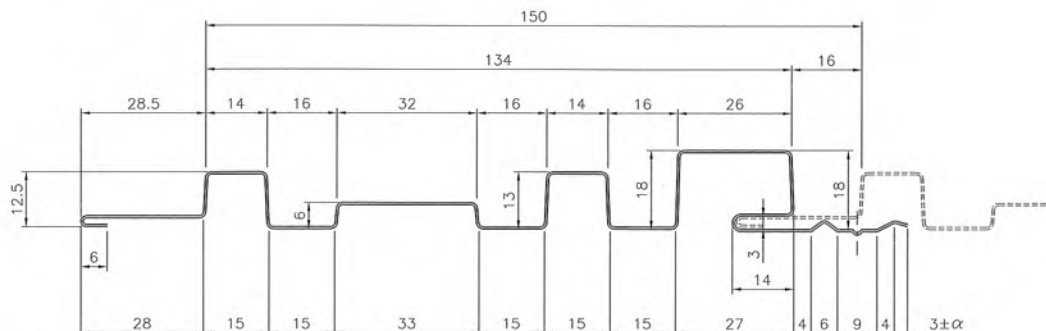

製品の特徴

凹凸の山高、幅を変えることにより、
美しいグラデーションを演出。

使用材料 | ●板幅/304mm/●働幅150mm
●板厚/0.35mm~0.5mm

施工手順、参考図を用意しております。
販売店までお問い合わせください。

雪印カラー製品

■ 施工に関しては鋼板製外壁構法標準を推奨します。

■ ガルウェーブ®は日鉄鋼板(株)の登録商標です。

■ 雪印®は雪印メグミルク(株)の登録商標です。